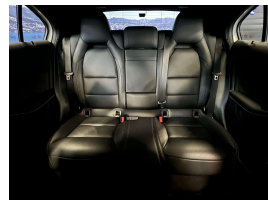

## 2015 Mercedes-Benz A 250 4Matic AMG Sport Pack - Leather - Grade

**Stock ID** 16442  
**Engine** 2000 cc  
**Body** Hatchback  
**Odometer** 63,850 km  
**Interior** Leather  
**Transmission** Automatic