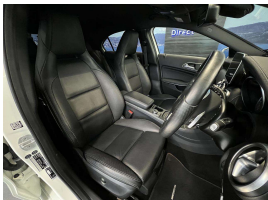

## 2015 Mercedes-Benz A 250 4Matic AMG Sport Pack - Leather - Grade

**Stock ID** 16442  
**Engine** 2000 cc  
**Body** Hatchback  
**Odometer** 63,850 km  
**Interior** Leather  
**Transmission** Automatic