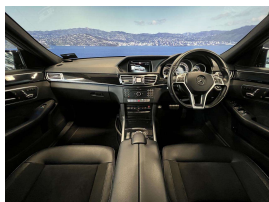

## 2016 Mercedes-Benz E 250 Avantgarde AMG Sport Package - Grade 4.5

**Stock ID** 16446  
**Engine** 2000 cc  
**Body** Station Wagon  
**Odometer** 80,840 km  
**Interior** 0  
**Transmission** Automatic