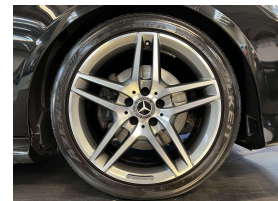

## 2016 Mercedes-Benz E 250 Avantgarde AMG Sport Package - Grade 4.5

**Stock ID** 16446  
**Engine** 2000 cc  
**Body** Station Wagon  
**Odometer** 80,840 km  
**Interior** 0  
**Transmission** Automatic