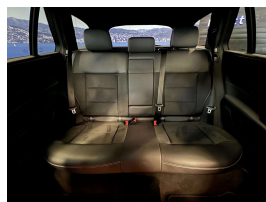

## 2016 Mercedes-Benz E 250 Avantgarde AMG Sport Package - Grade 4.5

**Stock ID** 16446  
**Engine** 2000 cc  
**Body** Station Wagon  
**Odometer** 80,840 km  
**Interior** 0  
**Transmission** Automatic