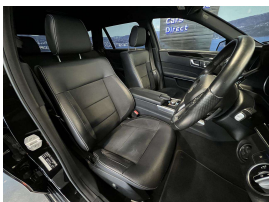

## 2016 Mercedes-Benz E 250 Avantgarde AMG Sport Package - Grade 4.5

**Stock ID** 16446  
**Engine** 2000 cc  
**Body** Station Wagon  
**Odometer** 80,840 km  
**Interior** 0  
**Transmission** Automatic