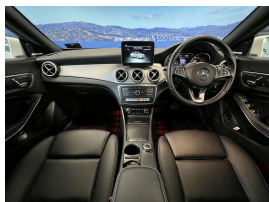

## 2017 Mercedes-Benz CLA 220 4Matic - Panoramic Sunroof - Leather - 1

**Stock ID** 16472  
**Engine** 2000 cc  
**Body** Sedan  
**Odometer** 23,830 km  
**Interior** Leather  
**Transmission** Automatic