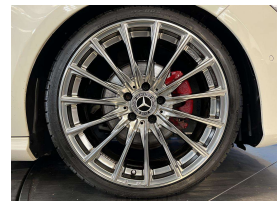

## 2017 Mercedes-Benz CLA 220 4Matic - Panoramic Sunroof - Leather - 1

**Stock ID** 16472  
**Engine** 2000 cc  
**Body** Sedan  
**Odometer** 23,830 km  
**Interior** Leather  
**Transmission** Automatic