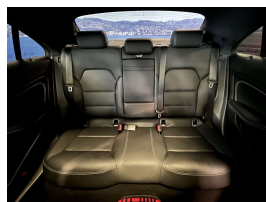

## 2017 Mercedes-Benz CLA 220 4Matic - Panoramic Sunroof - Leather - 1

**Stock ID** 16472  
**Engine** 2000 cc  
**Body** Sedan  
**Odometer** 23,830 km  
**Interior** Leather  
**Transmission** Automatic