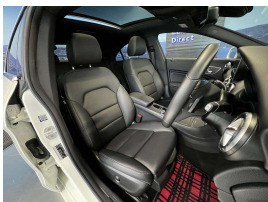

## 2017 Mercedes-Benz CLA 220 4Matic - Panoramic Sunroof - Leather - 1

**Stock ID** 16472  
**Engine** 2000 cc  
**Body** Sedan  
**Odometer** 23,830 km  
**Interior** Leather  
**Transmission** Automatic