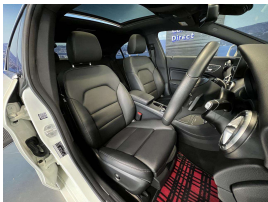

## 2017 Mercedes-Benz CLA 220 4Matic - Panoramic Sunroof - Leather - 1

**Stock ID** 16472  
**Engine** 2000 cc  
**Body** Sedan  
**Odometer** 23,830 km  
**Interior** Leather  
**Transmission** Automatic