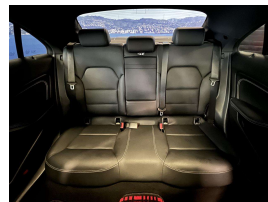

## 2017 Mercedes-Benz CLA 220 4Matic - Panoramic Sunroof - Leather - 1

**Stock ID** 16472  
**Engine** 2000 cc  
**Body** Sedan  
**Odometer** 23,830 km  
**Interior** Leather  
**Transmission** Automatic