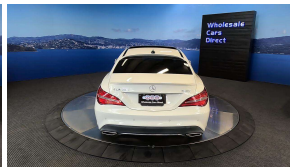

## 2017 Mercedes-Benz CLA 220 4Matic - Panoramic Sunroof - Leather - 1

**Stock ID** 16472  
**Engine** 2000 cc  
**Body** Sedan  
**Odometer** 23,830 km  
**Interior** Leather  
**Transmission** Automatic