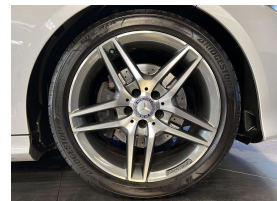

## 2014 Mercedes-Benz E 300 AMG Sport - NZ Nav. \$21,990

**Stock ID** 16572  
**Engine** 3500 cc, Internal Combustion  
**Body** Sedan  
**Odometer** 74,170 km  
**Interior** Leather  
**Transmission** Automatic