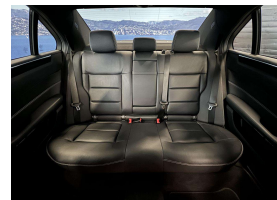

## 2014 Mercedes-Benz E 300 AMG Sport - NZ Nav. \$21,990

**Stock ID** 16572  
**Engine** 3500 cc, Internal Combustion  
**Body** Sedan  
**Odometer** 74,170 km  
**Interior** Leather  
**Transmission** Automatic