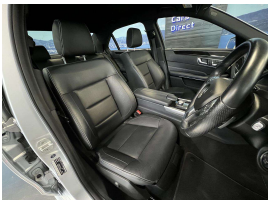

## 2014 Mercedes-Benz E 300 AMG Sport - NZ Nav. \$21,990

**Stock ID** 16572  
**Engine** 3500 cc, Internal Combustion  
**Body** Sedan  
**Odometer** 74,170 km  
**Interior** Leather  
**Transmission** Automatic