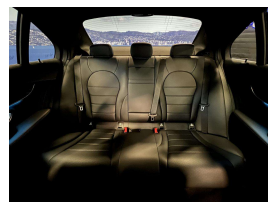

## 2015 Mercedes-Benz C 200 Avantgarde AMG Sport - Leather - Grade 4.!

**Stock ID** 16516  
**Engine** 2000 cc  
**Body** Sedan  
**Odometer** 36,330 km  
**Interior** Leather  
**Transmission** Automatic