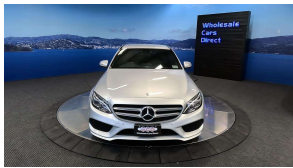

## 2015 Mercedes-Benz C 200 Avantgarde AMG Sport - Leather - Grade 4.!

**Stock ID** 16516  
**Engine** 2000 cc  
**Body** Sedan  
**Odometer** 36,330 km  
**Interior** Leather  
**Transmission** Automatic