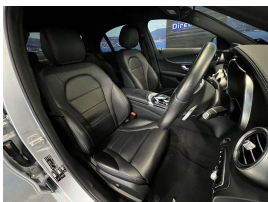

## 2015 Mercedes-Benz C 200 Avantgarde AMG Sport - Leather - Grade 4.!

**Stock ID** 16516  
**Engine** 2000 cc  
**Body** Sedan  
**Odometer** 36,330 km  
**Interior** Leather  
**Transmission** Automatic